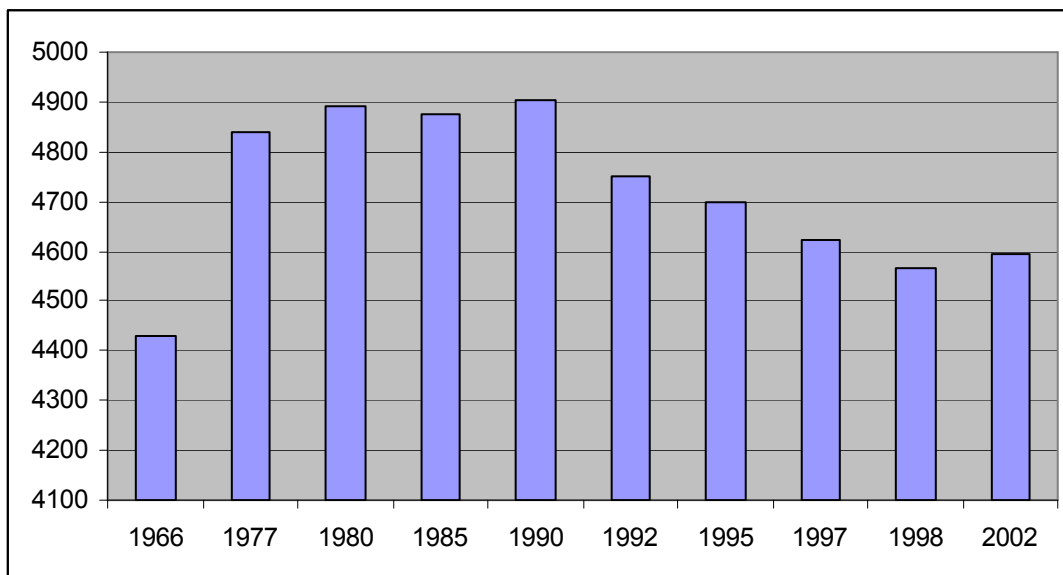

În perioada 15.03.1966-1.07.1998, evoluția populației totale a comunei a prezentat următoarele situație:

Anul	1966	1977	1980	1985	1990	1992	1995	1997	1998
Nr. loc	4429	4838	4891	4877	4903	4752	4697	4621	4567

La recensământul din 2002, populația stabilă a Comunei Stoenеști este de 4595 locuitori.

Graficul Evoluției populației.