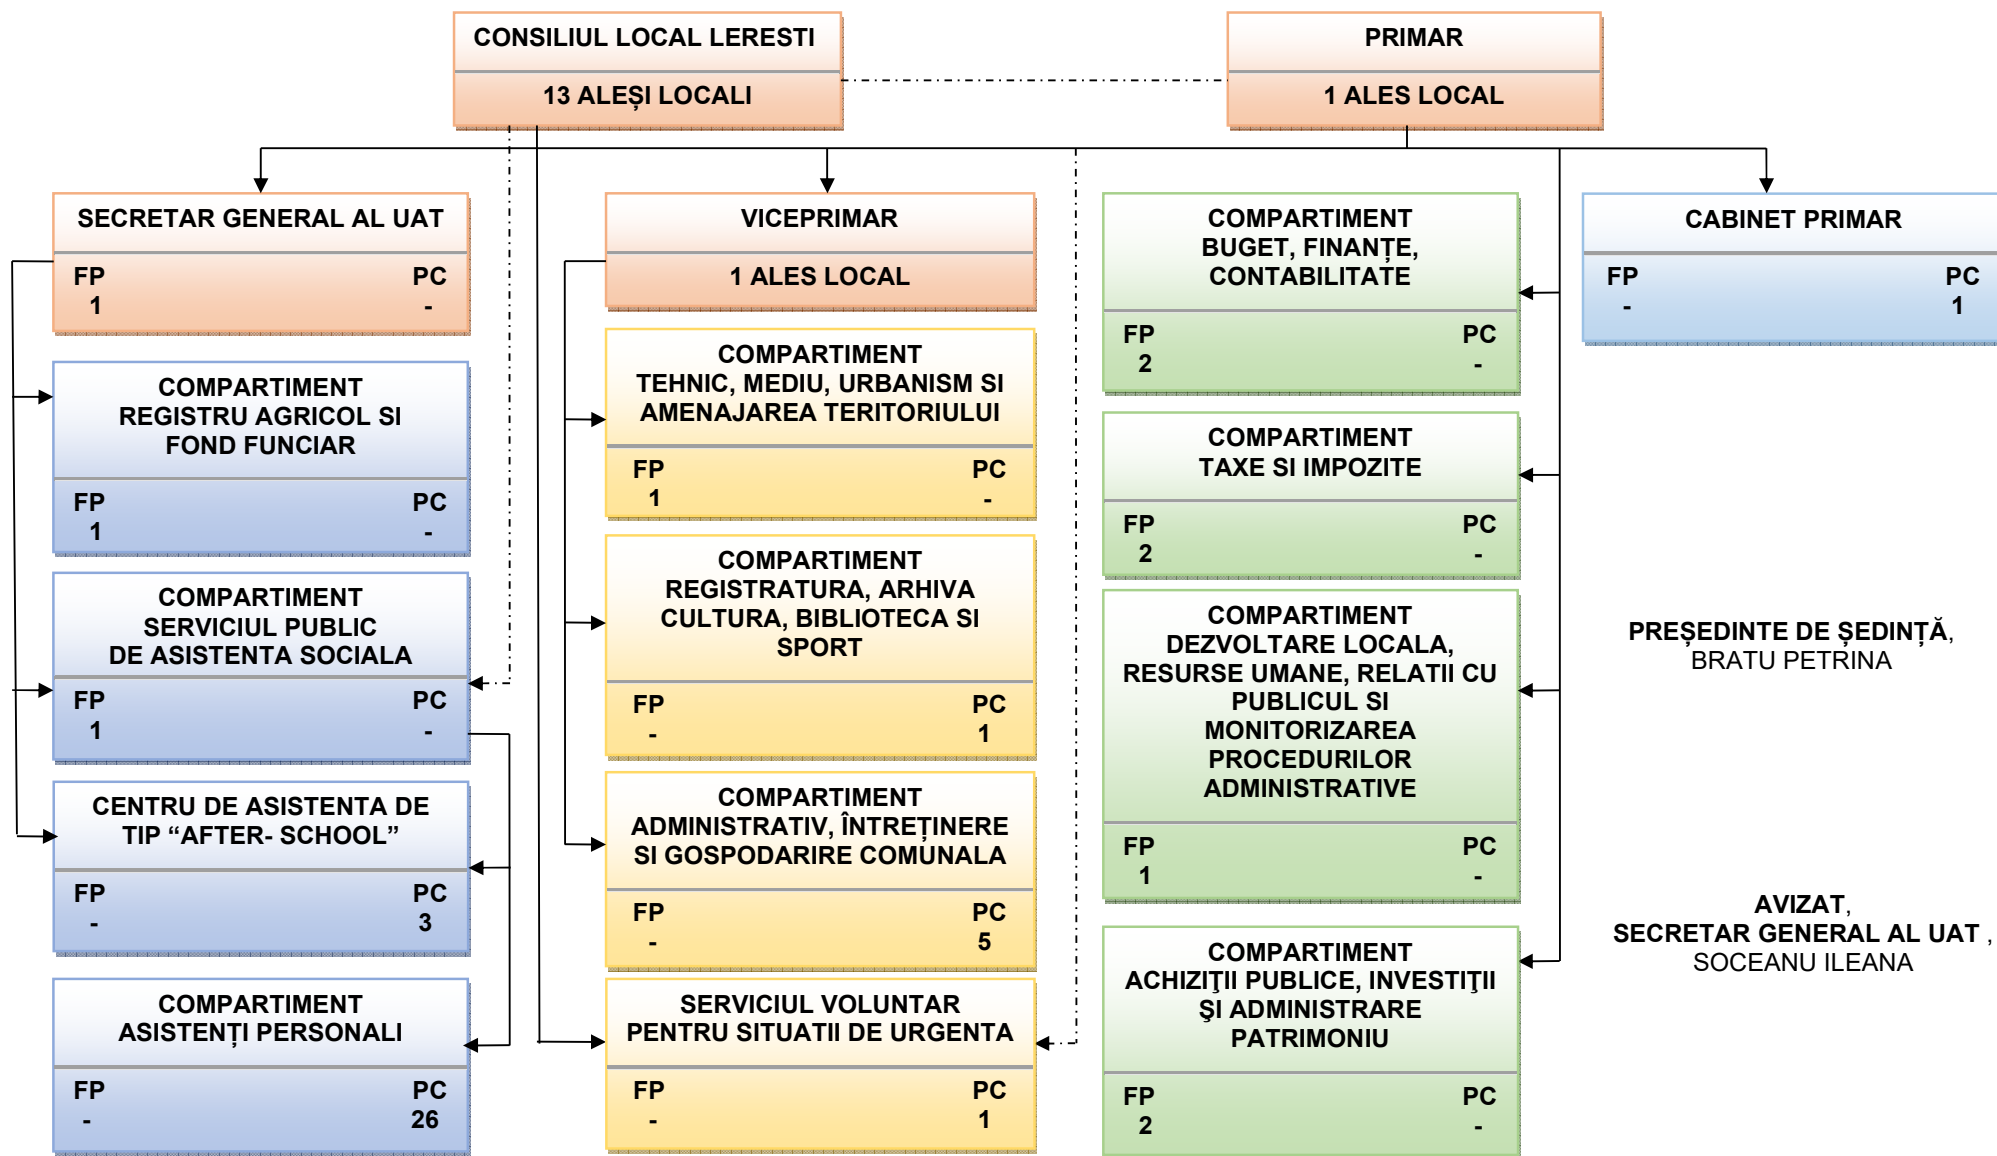

ORGANIGRAMA UAT COMUNA LEREȘTI, JUDEȚUL ARGEȘ

FP – FUNCTIONAR PUBLIC

PC – PERSONAL CONTRACTUAL