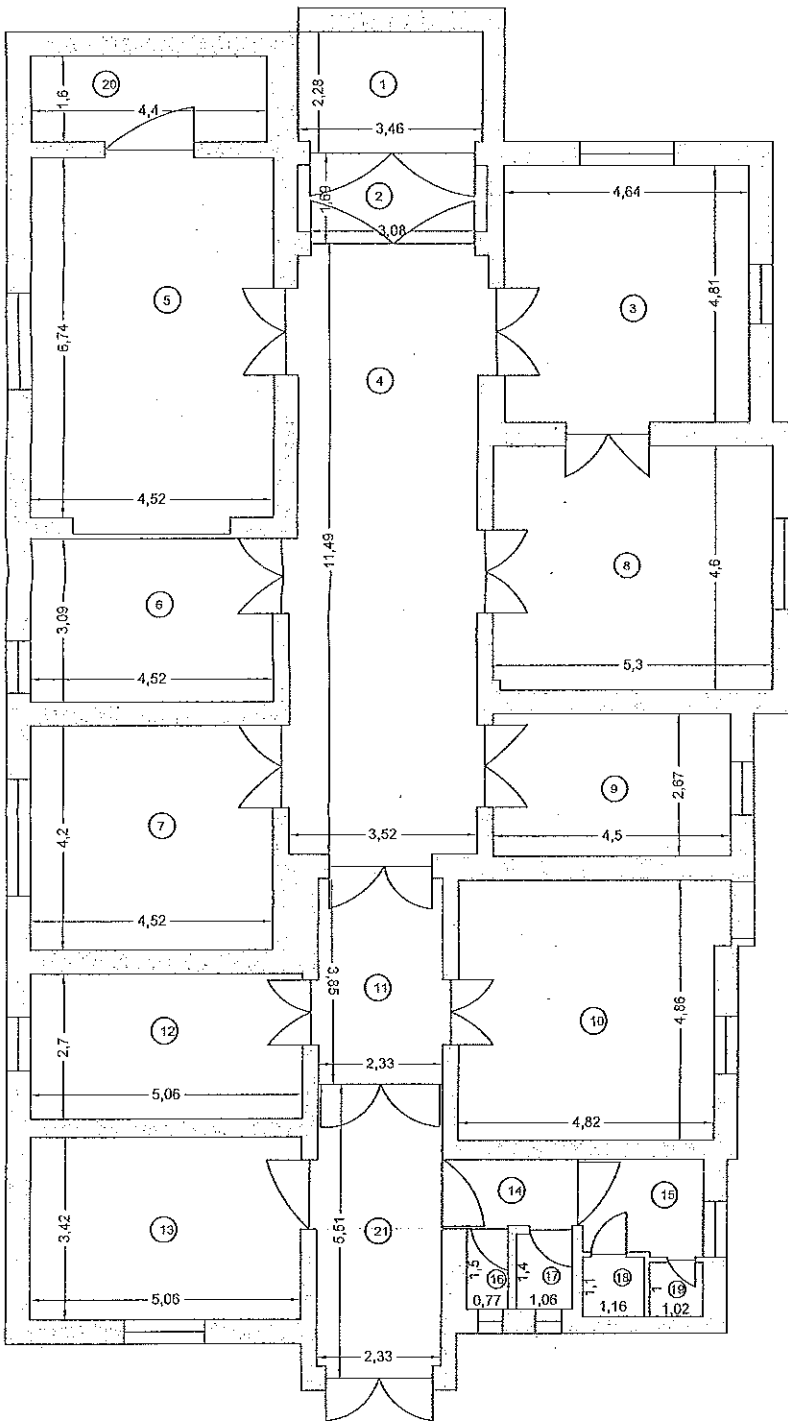

# RELEVEU PARTER

Scara 1:100

Jud. Arges  
 Unitatea administrativ-teritoriala: Campulung  
 COD SIRUTA: 013490  
 Adresa corpului de proprietate  
 Campulung Muscel,  
 Strada Fratii Golesti nr. 1

Numele si prenumele proprietarului:  
 Consiliul Judetean Arges  
 Sediul: Pitesti, Piata Vasile Milea nr. 1

## RECAPITULATIE

Nr. incapere	Denumire incapere	Suprafata utila
1	Hol 1	7.78
2	Hol 2	5.79
3	Birou 1	22.91
4	Hol 3	41.95
5	Birou	31.95
6	Birou	14.18
7	Birou	19.21
8	Birou	24.95
9	Birou	12.23
10	Birou	23.99
11	Hol 4	9.75
12	Birou	13.84
13	Birou	17.48
14	Hol 5	3.33
15	Hol 6	4.27
16	Grup sanitar	1.15
17	Grup sanitar	1.54
18	Grup sanitar	1.31
19	Grup sanitar	1.04
Suprafata utila		256.67
20	Balcon	7.29
21	Casa scarii	12.96
Suprafata totala		278.82mp