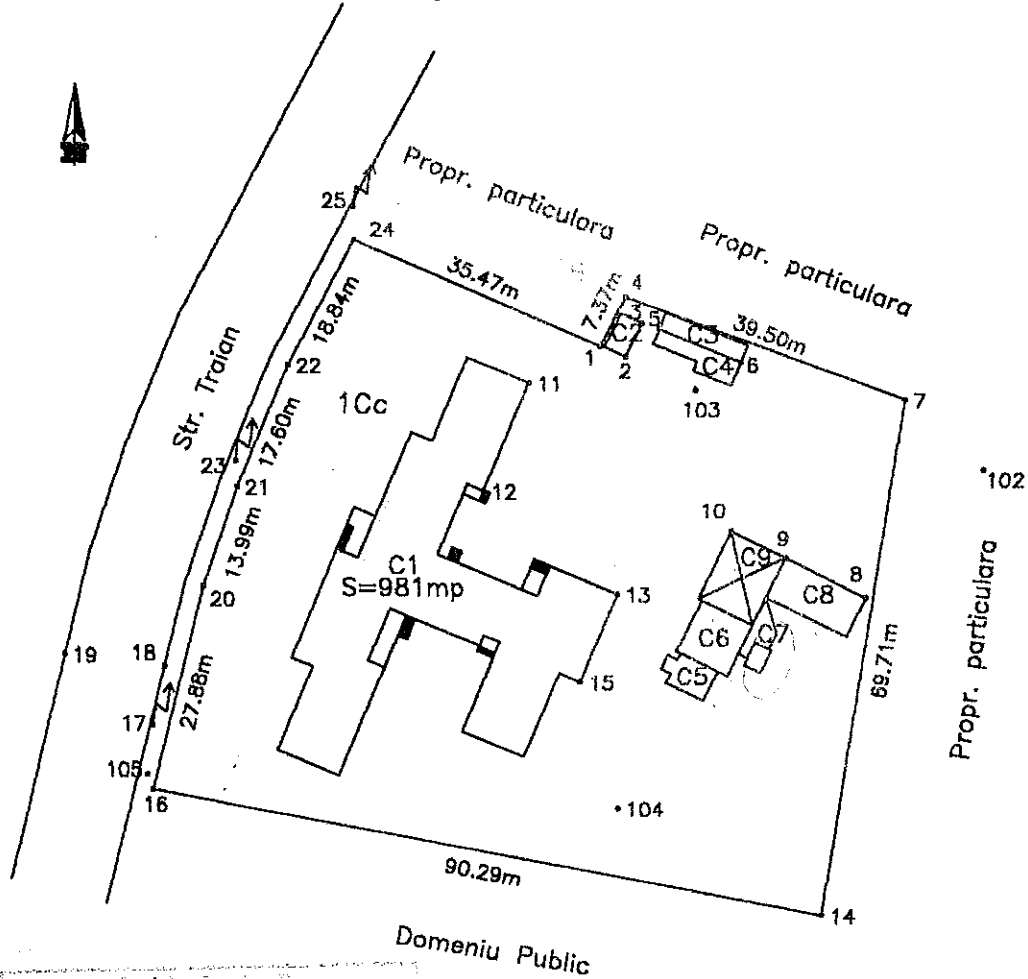

PLAN DE AMPLASAMENT ȘI DELIMITARE A CORPULUI DE PROPRIETATE

(intravilan)
Scara 1:1000

Județul: ARGES

Unitatea administrativ-teritorială: Câmpulung

Cod SIRUTA: 013490

Adresa corpului de proprietate:

Câmpulung, Str. Traian, nr. 96A

Nr. cadastral al corpului de proprietate: 2287

Numele și prenumele proprietarului:

Centru de Plasament nr.1

Adresa:

Câmpulung, Str. Traian, nr. 96A

Localitatea: Câmpulung

Județul: Argeș

CONSILIUL LOCAL
CAMPULUNG
Sesiune Publică
Nr. 153 din 08.12.2003
Municipalitatea Câmpulung
Consilier Local
Ing. TRUȘTEA

S 1Cc = 6232 mp

- C1=981mp - Sediul
- C2=15mp - Garaj
- C3=28mp - Anexa
- C4=32mp - Tarc
- C5=27mp - Anexa
- C6=56mp - Centrala
- C7=25mp - Anexa
- C8=69mp - Uscatorie
- C9=80mp - Centrala - apartine BI.D1