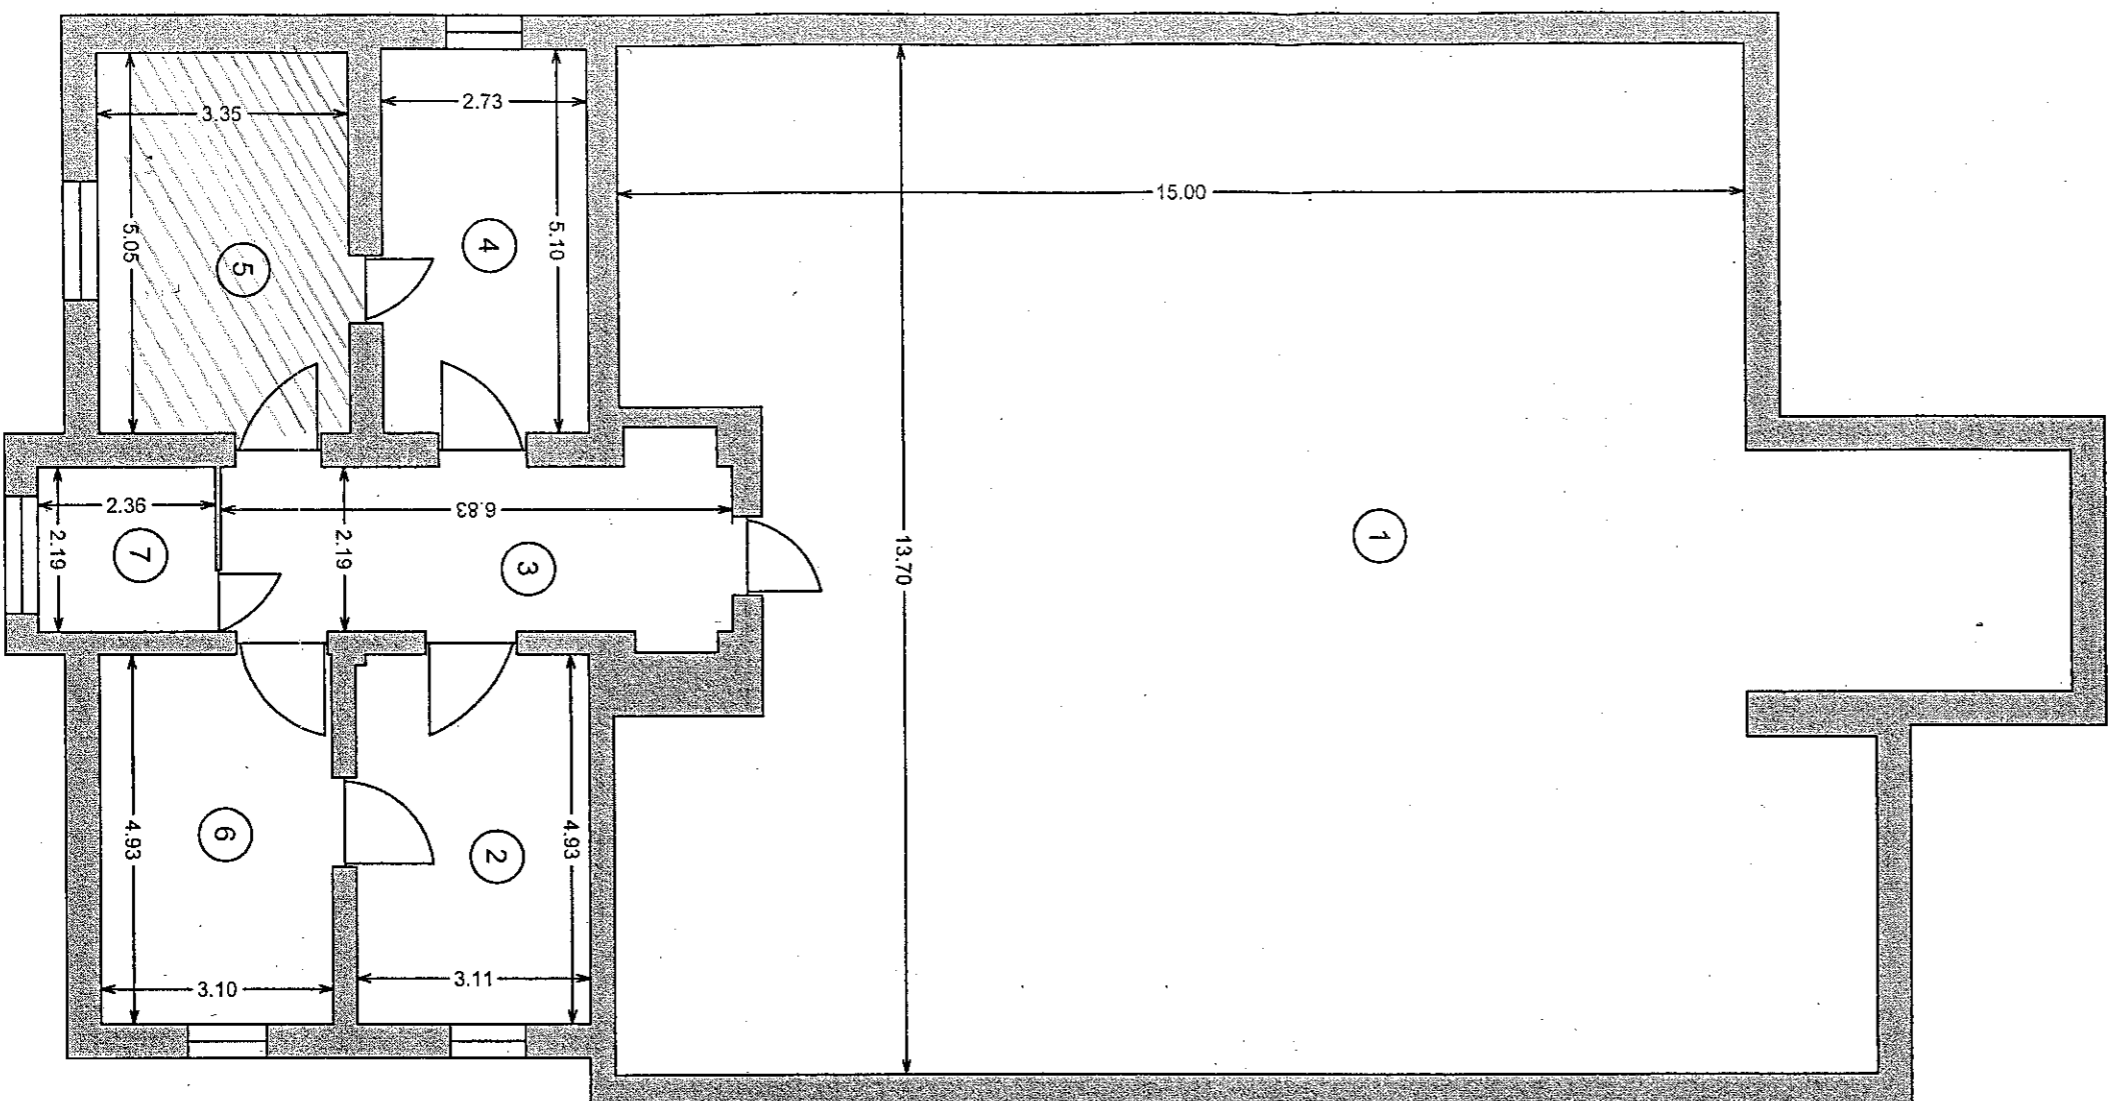

RELEVUL ETAJ 1

Scara 1:100

Jud. Arges
 Unitatea administrativ-teritoriala: Campulung
 COD SIRUTA: 013490
 Adresa corpului de proprietate
 Campulung Muscel,
 Strada Fratii Golesti nr. 1

Numele si prenumele proprietarului:
 Consiliul Județean Arges
 Sediul: Pitesti, Piata Vasile Miliea nr. 1

Nr.	Denumire Incapere	Suprafata utila [mp]
1	POD LOCUIBIL	219,81
2	BIROU	15,69
3	HOL	17,05
4	BIROU	14,39
5	BIROU	17,38
6	BIROU	15,66
Suprafata Utila = 299,98mp		
7	CASA SCARII	5,2
Suprafata Totala = 305,18mp		
Executanți,		Data
		20.04.2012
Receptionat,		Data