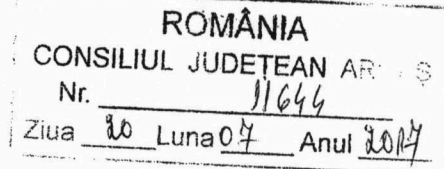

CONSILIUL JUDEȚEAN ARGEȘ

Piața VASILE MILEA, Nr.1
PITEȘTI, 110053, ARGEȘ, ROMÂNIA

Tel.: 0248 / 210056 Fax: 0248 / 220137 www.cjarges.ro

Centralizator nominal al rezultatelor

concursului de ocupare a funcției publice vacante de consilier clasa I grad profesional principal,
din data de 12.07.2017, la Compartimentul Achizitii Publice-Directia Economica