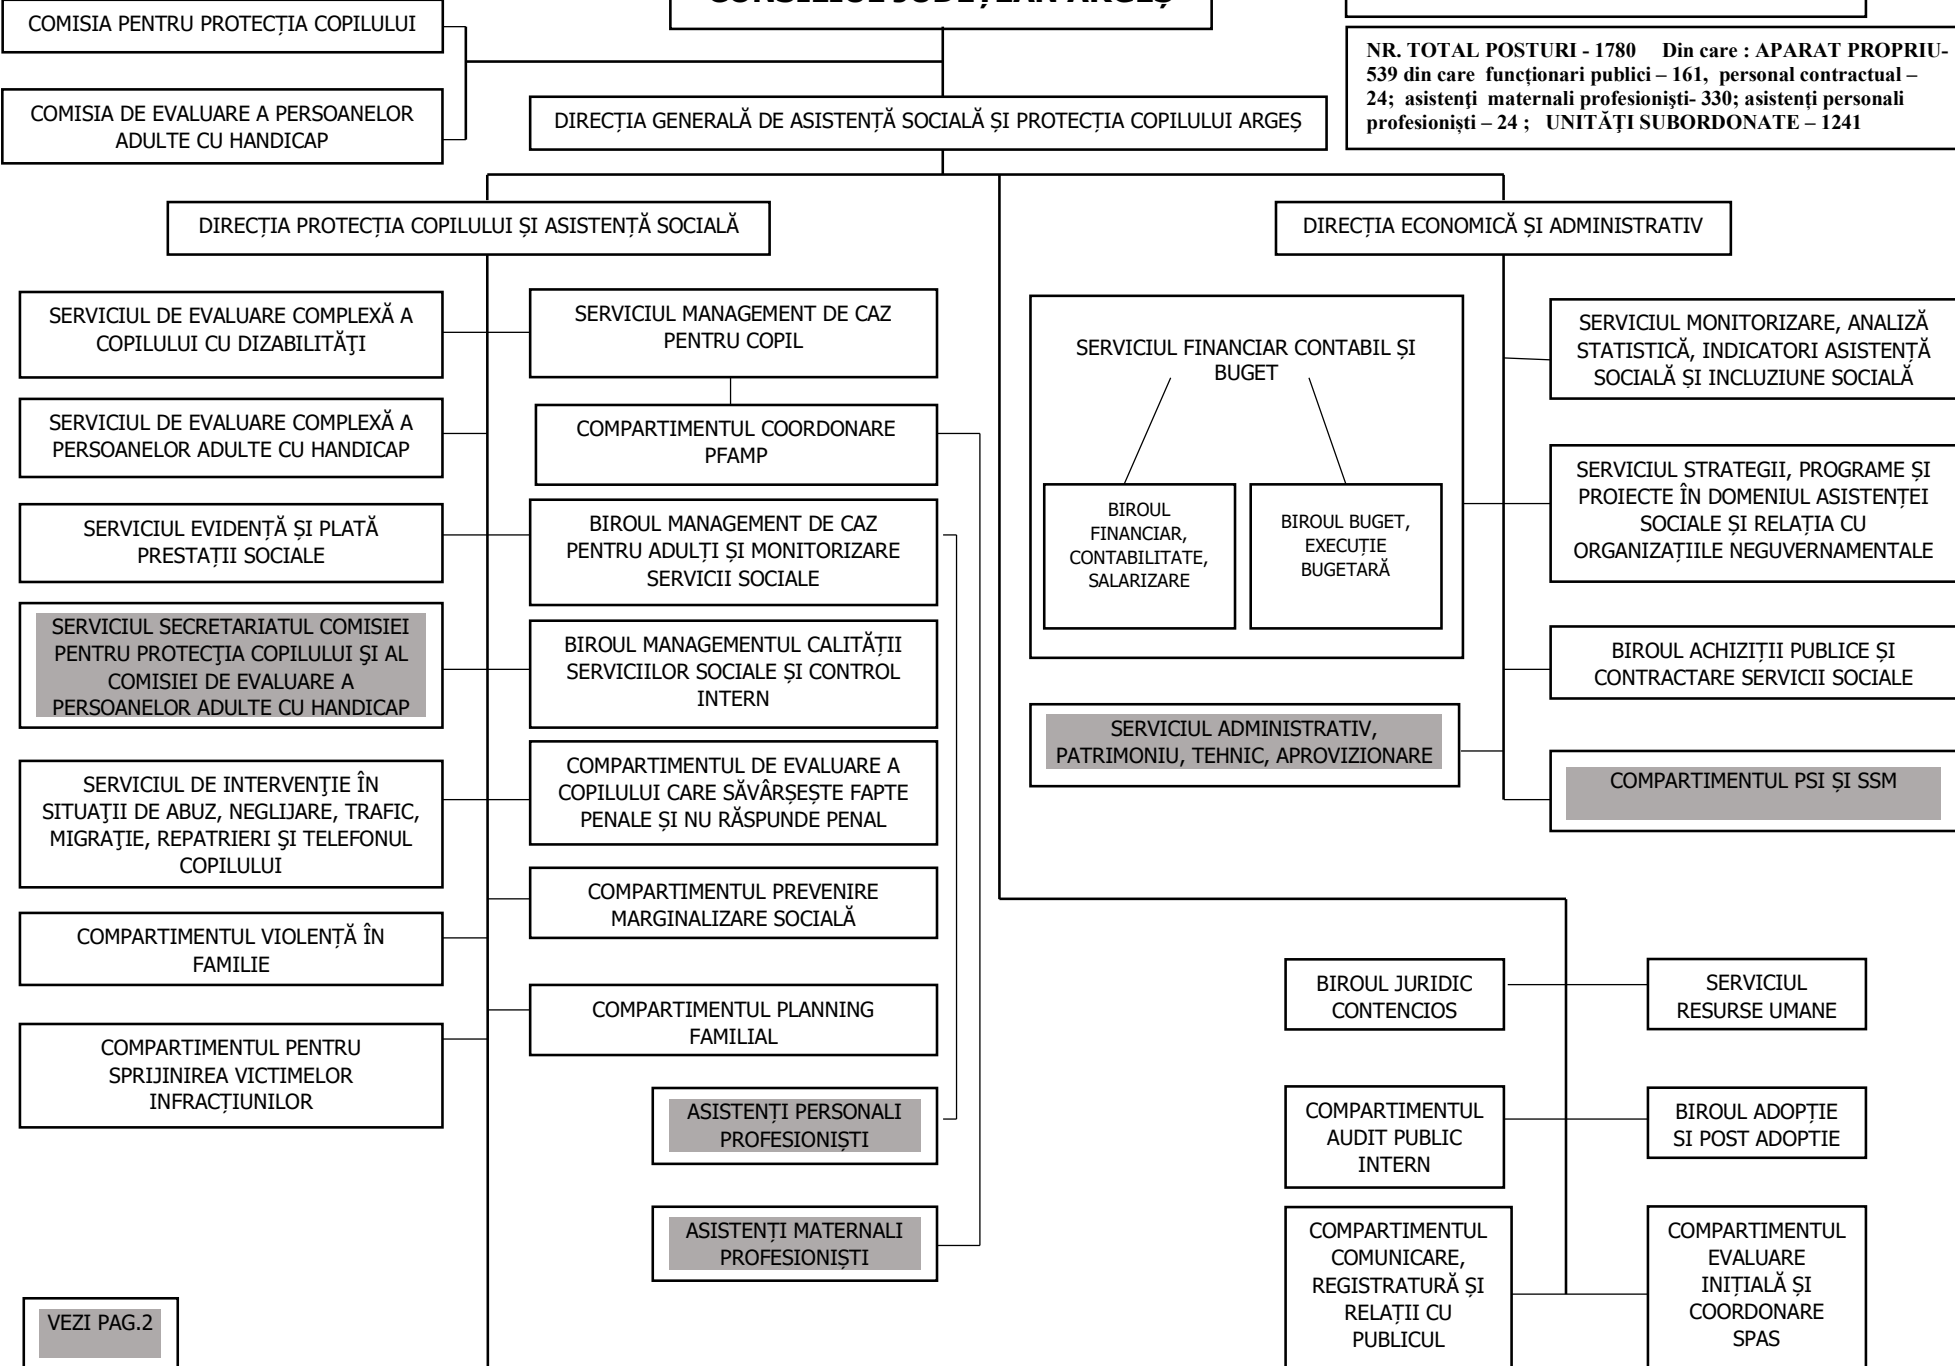

ORGANIGRAMA DGASPC ARGES

CONSILIUL JUDEȚEAN ARGES

Anexa la H.C.J. nr. 145/17.06.2022

NR. TOTAL POSTURI - 1780 Din care : APARAT PROPRIU- 539 din care funcționari publici – 161, personal contractual – 24; asistenți maternali profesioniști- 330; asistenți personali profesioniști – 24 ; UNITĂȚI SUBORDONATE – 1241

VEZI PAG.2