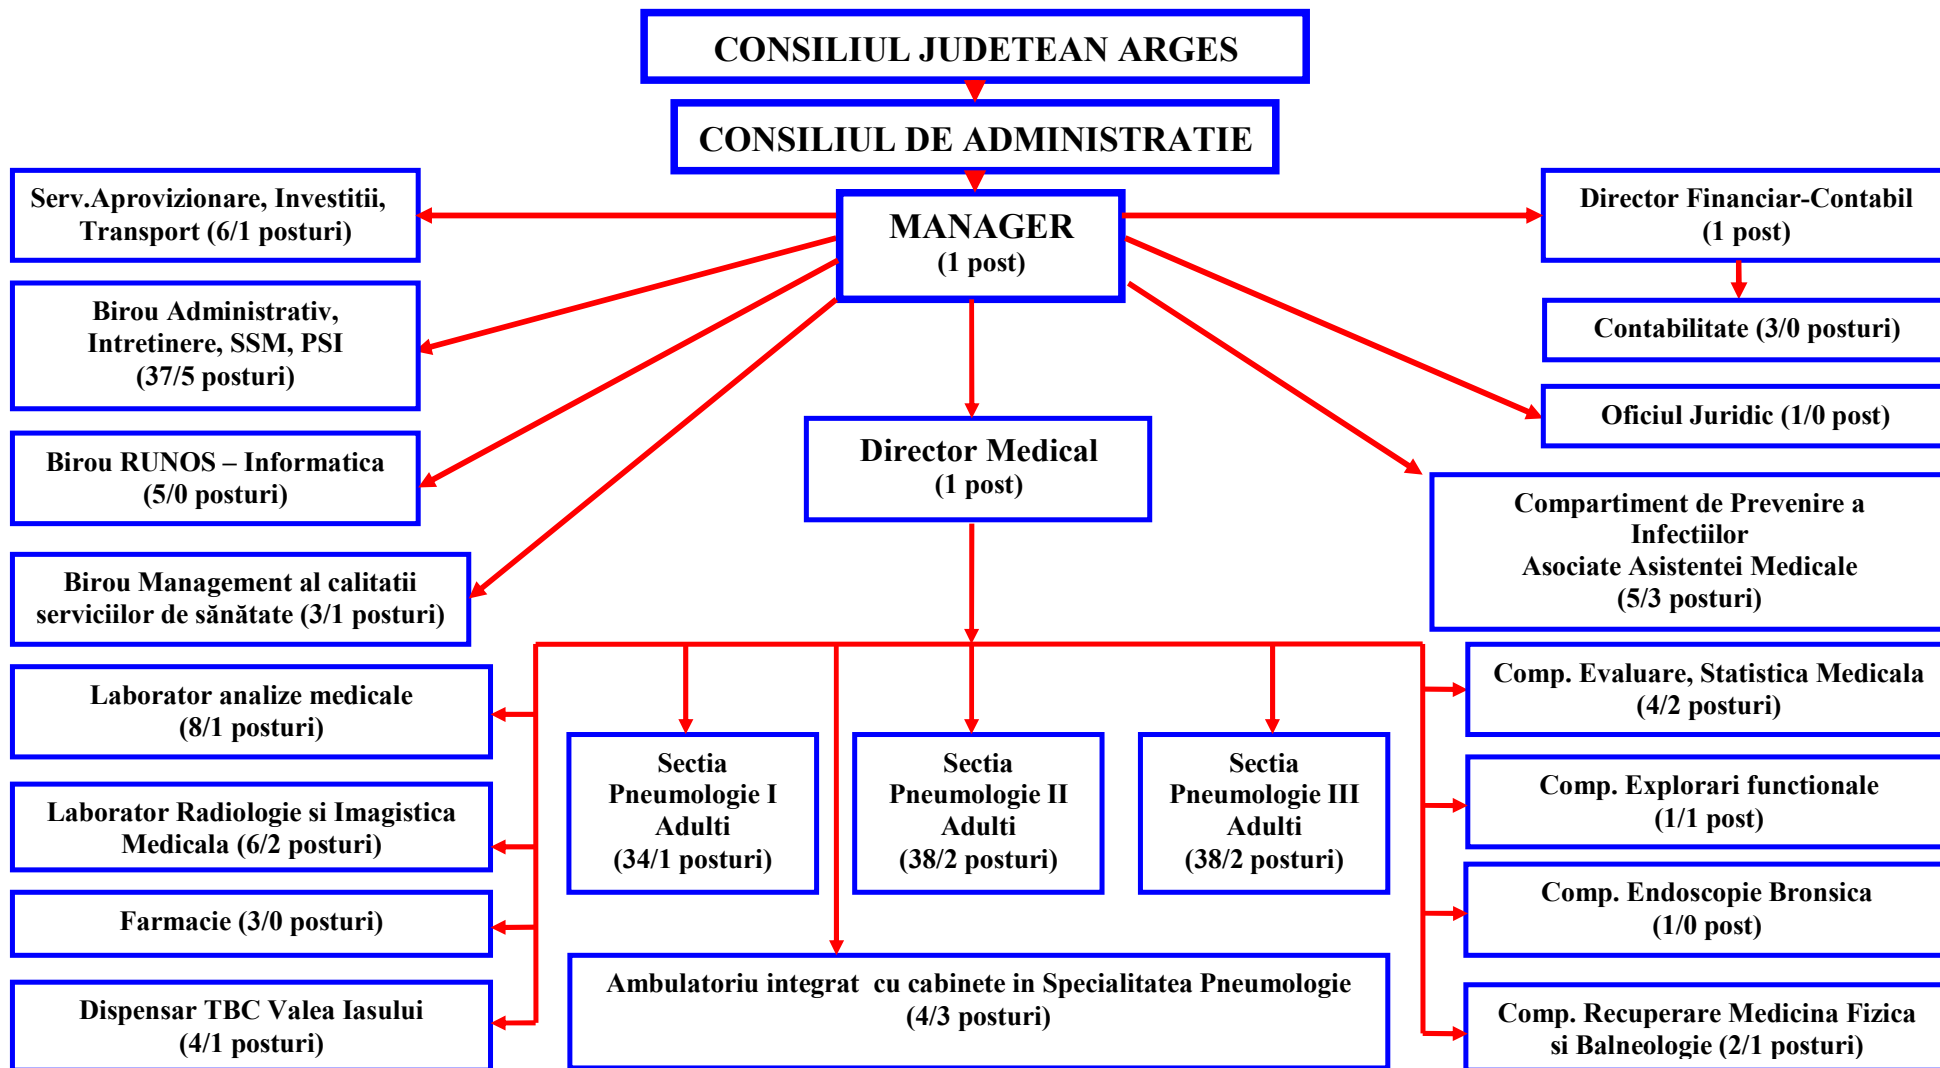

Organigrama

MANAGER

Total posturi 206 : 180 ocupate/26 vacante