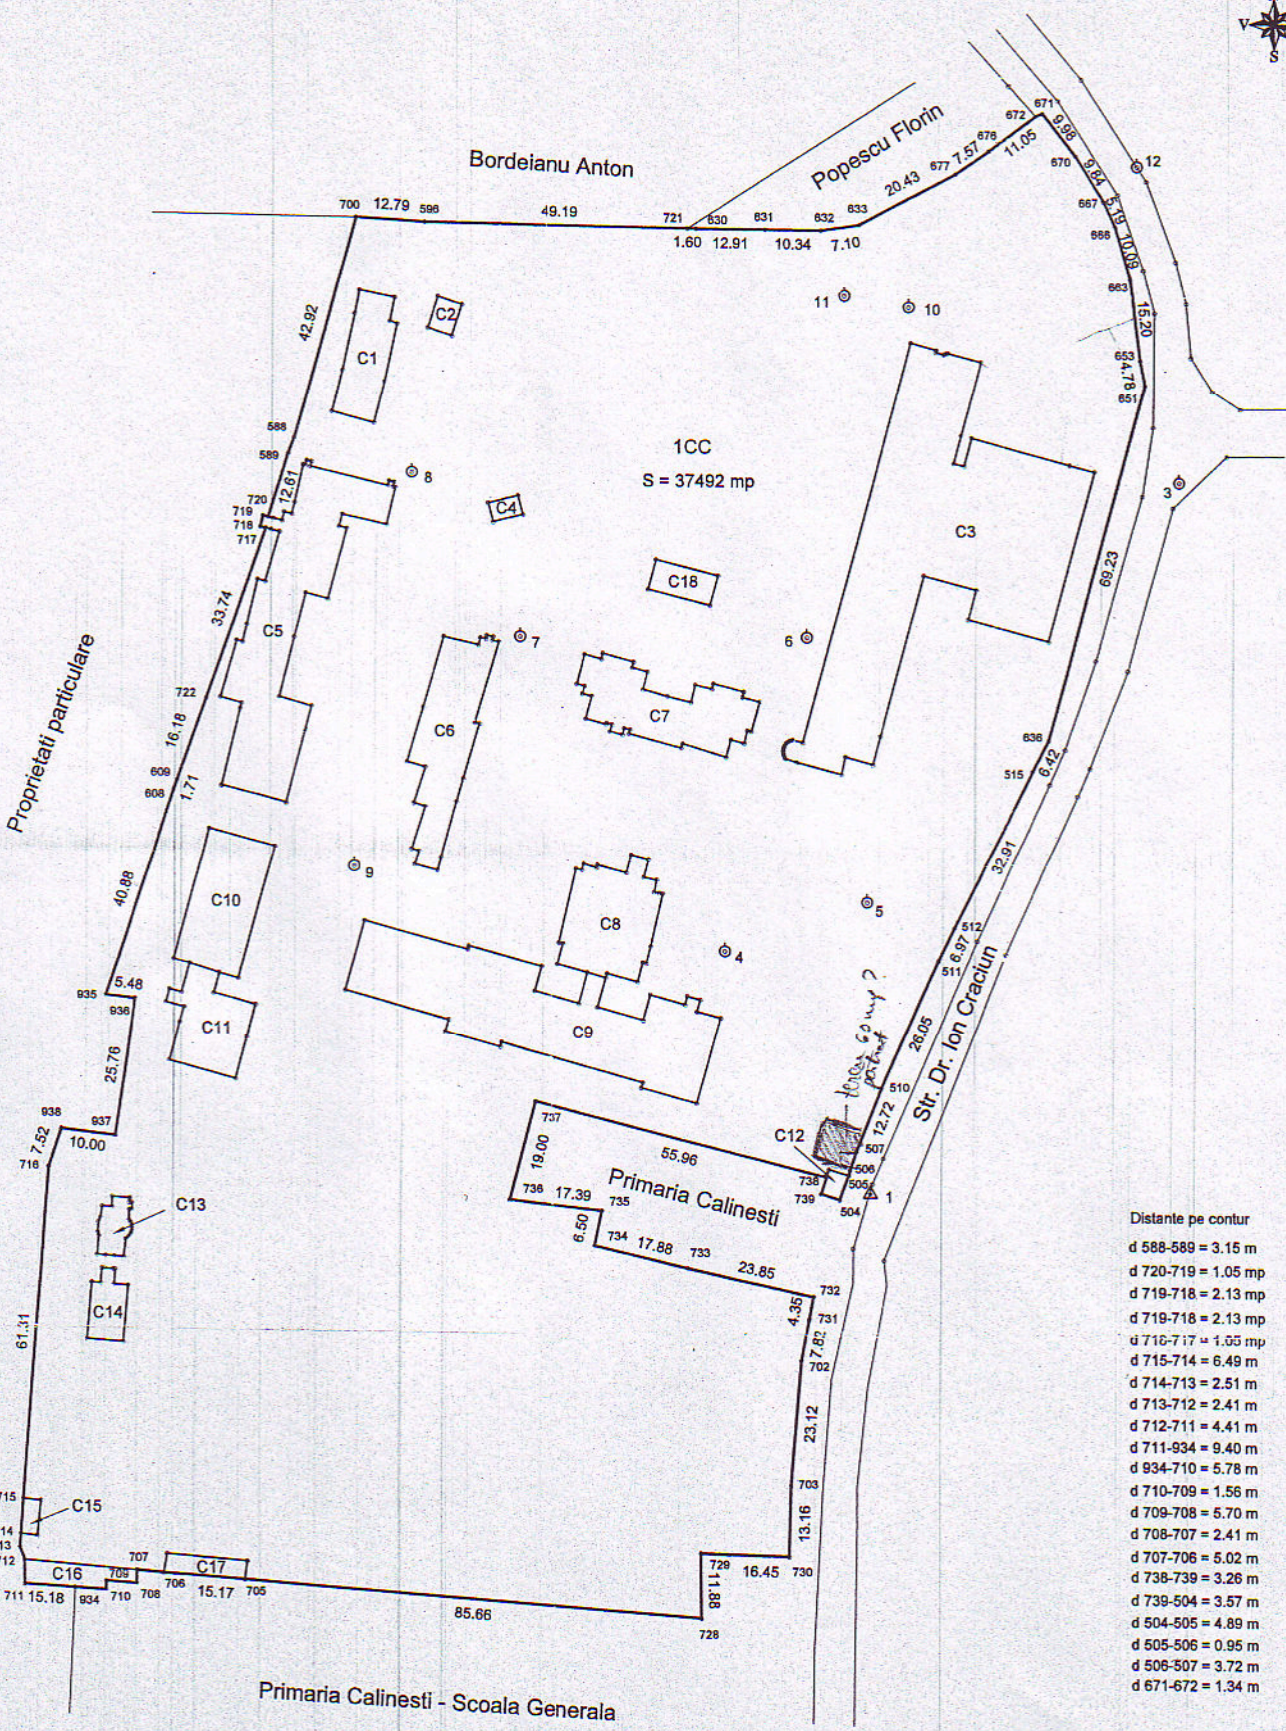

AMEXIA
La Hot. nr.

N370069
503700
370000
369900
369800
503700
N369706

- Distanțe pe contur
- d 588-589 = 3.15 m
 - d 720-719 = 1.05 mp
 - d 719-718 = 2.13 mp
 - d 719-718 = 2.13 mp
 - d 710-717 = 1.05 mp
 - d 715-714 = 6.49 m
 - d 714-713 = 2.51 m
 - d 713-712 = 2.41 m
 - d 712-711 = 4.41 m
 - d 711-934 = 9.40 m
 - d 934-710 = 5.78 m
 - d 710-709 = 1.56 m
 - d 709-708 = 5.70 m
 - d 708-707 = 2.41 m
 - d 707-706 = 5.02 m
 - d 738-739 = 3.26 m
 - d 739-504 = 3.57 m
 - d 504-505 = 4.89 m
 - d 505-506 = 0.95 m
 - d 506-507 = 3.72 m
 - d 671-672 = 1.34 m