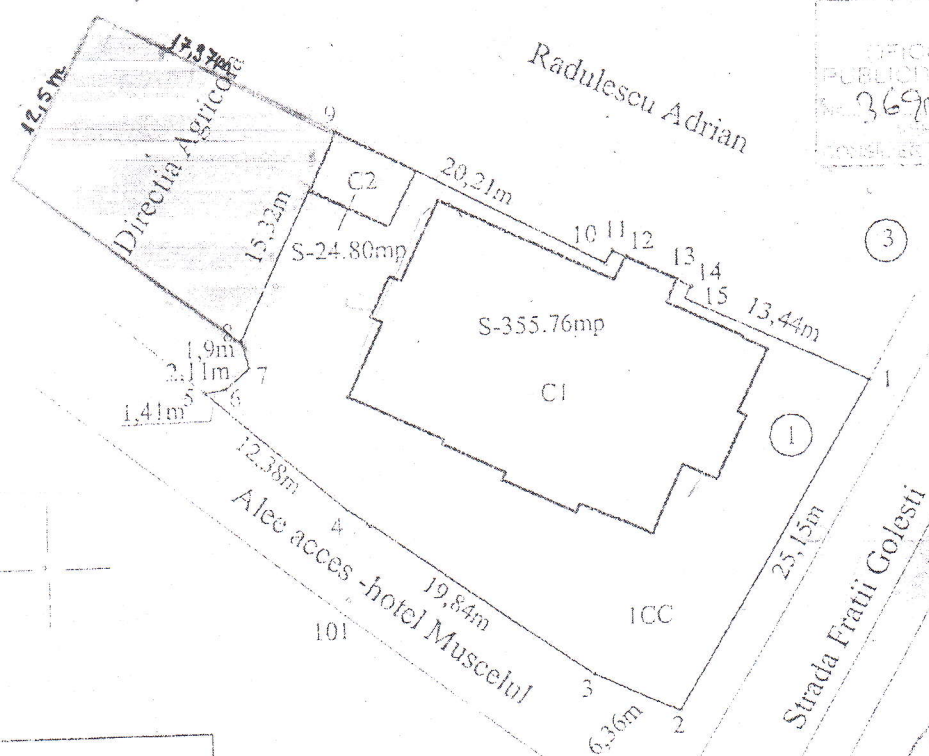

SCARA 1:500-Intravilan

ARGES
Statutarea adm.-teritoriala: Campulung
Cod SIRUTA:013490
Adresa corpului de proprietate:
Campulung Muscel,
Strada Fratii Golesti nr.1
Nr.cad.al corpului de proprietate

Numele si prenumele proprietarului:
Consiliul Judetean Arges
Sediul Pitesti, Piata Vasile Milea nr.1
Administrator Serviciul Public de Protectia Plantelor Arges
(fosta Directia de Protectia Plantelor)
Sediul Pitesti, Piata Vasile Milea nr.1
reprezentat de Director Gheorghe Mihai
Domiciliat in Oras Topoloveni
Strada Cal.Bucuresti nr.106, Arges

3574

OFICIUL DE CADASTRU SI
PUBLICITATE IMOBILIARA ARGES
Nr. 3690
27.03.2006

Consilier
VALANCU CALIN

D10,11-0.95m
D11,12-1.00m
D12,13-3.80m
D13,14-1.00m
D14,15-0.90m

ADMINISTRATIILE PUBLICE
CERTIFICAT
DE
ALIGRIRE
Seria A.G. 101
Cate 1 milia
TICA
RODICA
ON.C.G.C.*

S-886mp

Executat : Ing. Tica Rodica
Data : 22.03.2006
Sistem de proiectie stereografic '70